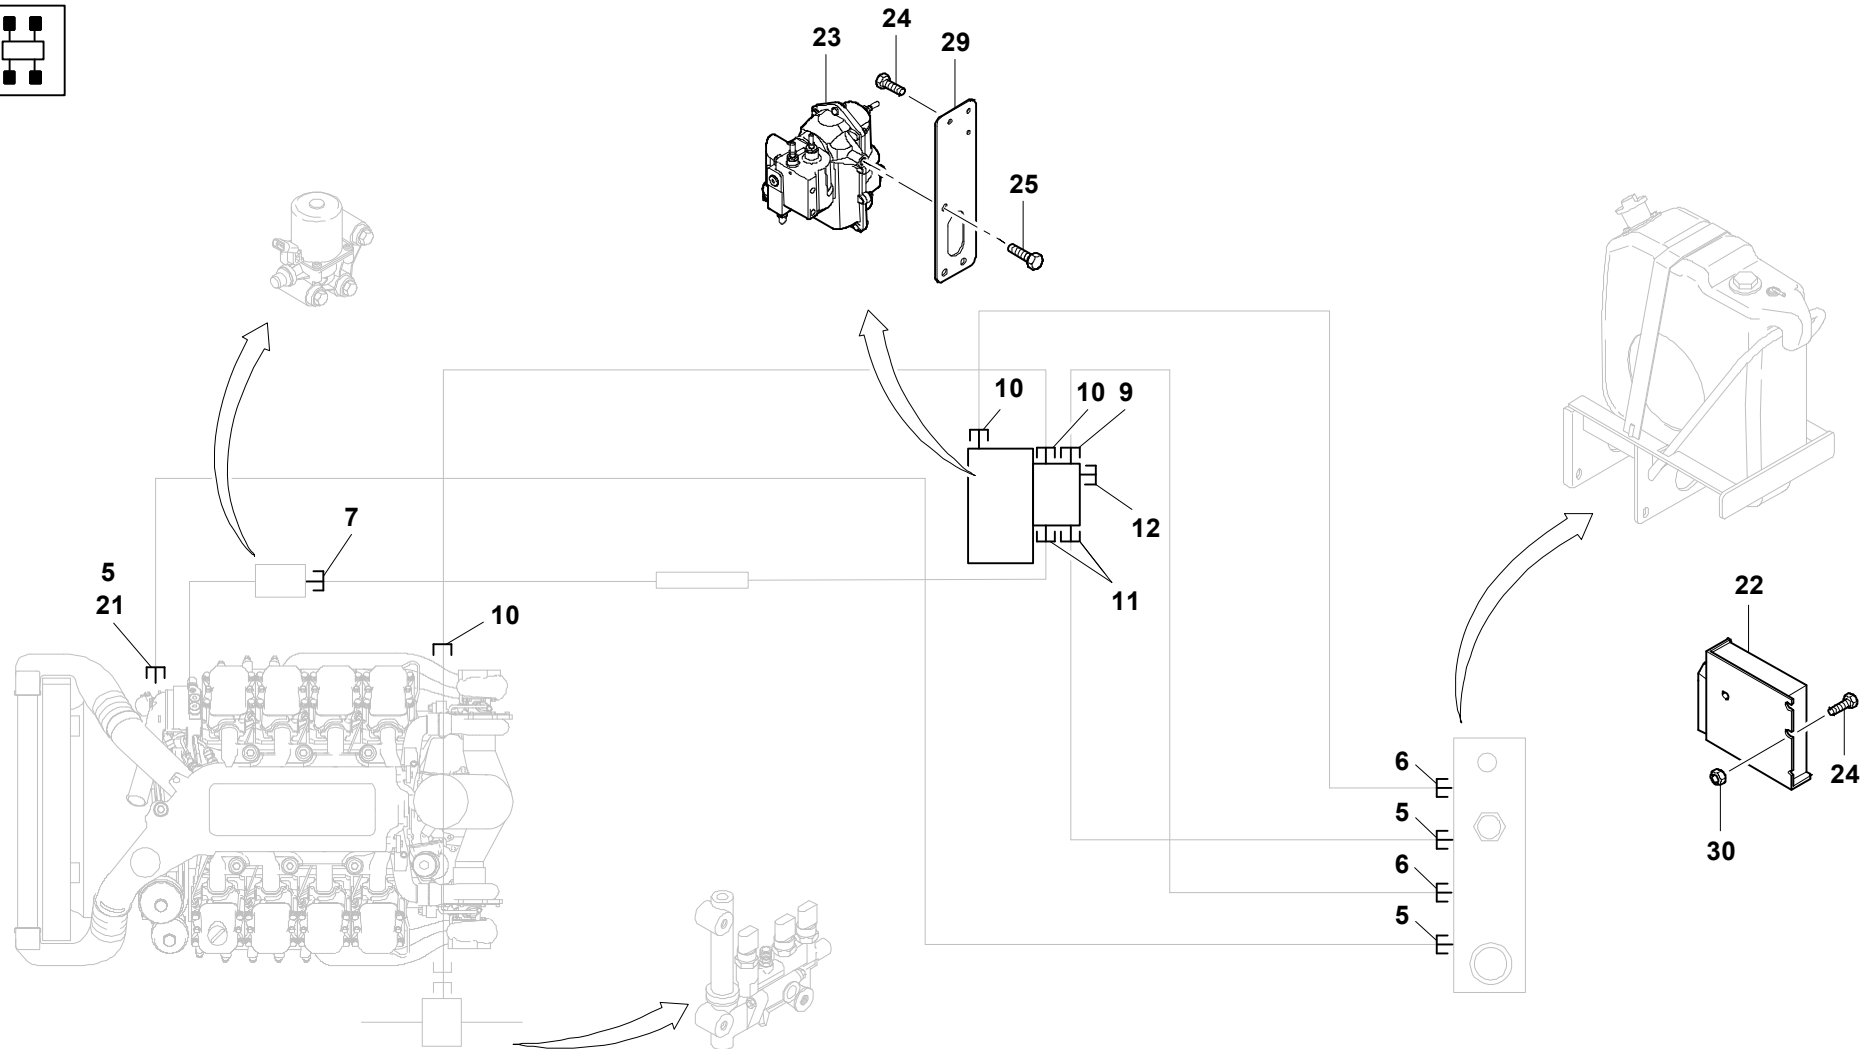

GROVEEINBAU HARNSTOFFTANK
MOUNTING UREA TANKBILDTADEL
PICTORIAL DISPLAY**GMK 5130**
BE 505
G 631

03.12

3204566-ETL C

1/3

3204566-C-BL01-0312-0000

GROVE

EINBAU HARNSTOFFTANK
MOUNTING UREA TANK

BILDТАFEL
PICTORIAL DISPLAY

GMK 5130
BE 505
G 631

03.12

3204566-ETL C

2/3

GROVE

EINBAU HARNSTOFFTANK
MOUNTING UREA TANK

BILDТАFEL
PICTORIAL DISPLAY

GMK 5130
BE 505
G 631

03.12

3204566-ETL C

3/3