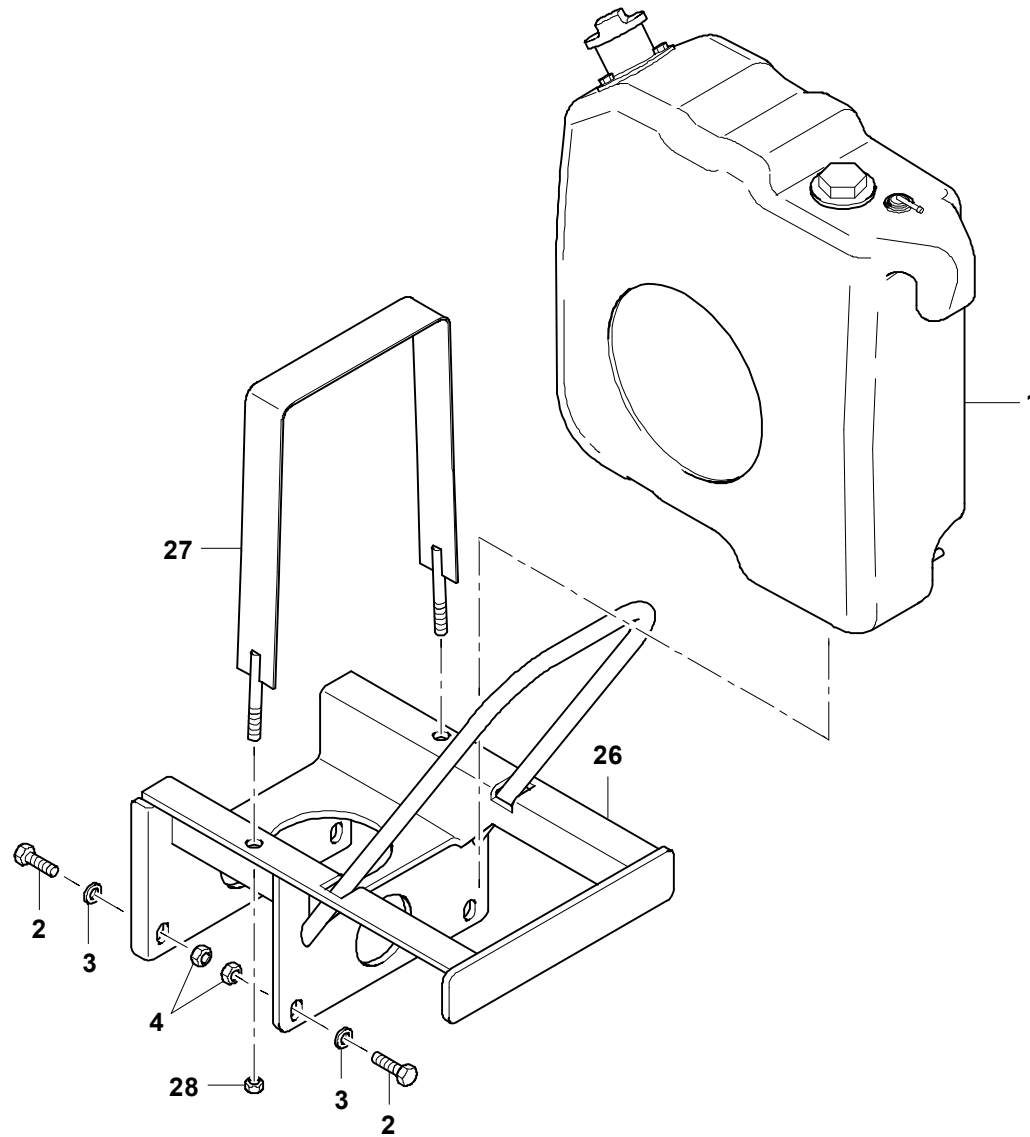

GROVEEINBAU HARNSTOFFTANK
MOUNTING UREA TANKBILDTADEL
PICTORIAL DISPLAY**GMK 5130**
BE 505
G 631

03.12

3204566-ETL C

1/3

3204566-C-BL01-0312-0000

GROVE

EINBAU HARNSTOFFTANK
MOUNTING UREA TANK

BILDТАFEL
PICTORIAL DISPLAY

GMK 5130
BE 505
G 631

03.12

3204566-ETL C

2/3

GROVE

EINBAU HARNSTOFFTANK
MOUNTING UREA TANK

BILDТАFEL
PICTORIAL DISPLAY

GMK 5130
BE 505
G 631

03.12

3204566-ETL C

3/3